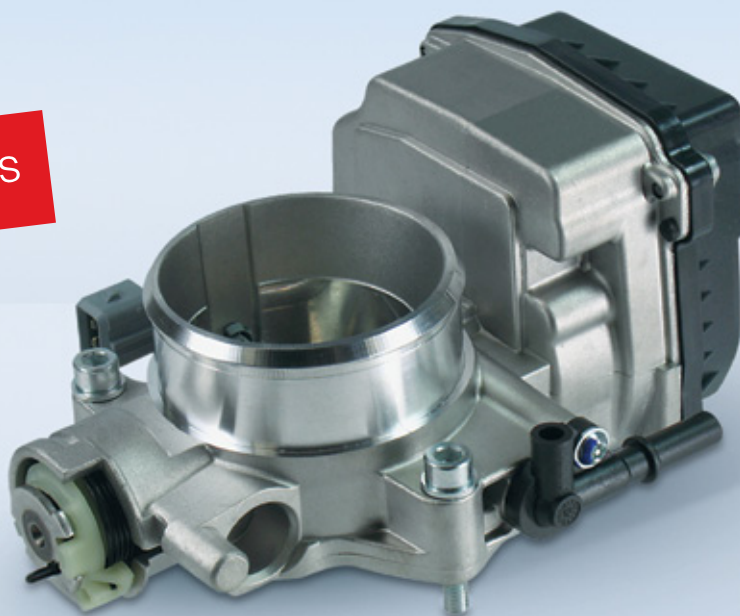

Lançamentos

Central de Relacionamento: 0800 77 00 107

www.vdo.com.br

nº 01/13 - Linha Injeção Eletrônica

Corpo de Borboleta Eletrônico

Mais uma vez a VDO traz a tecnologia dos produtos originais para o mercado de reposição, e complementa a linha de injeção eletrônica com o lançamento de mais um Corpo de Borboleta para a montadora Citroën.

Entenda o Produto

Controla a entrada de ar no motor através da abertura da borboleta de aceleração. É acionado eletronicamente por meio de um motor de passo. O corpo de borboleta também tem a função de informar à central a posição da borboleta para que a quantidade de combustível a ser injetada seja proporcional à quantidade de ar que está sendo admitida pelo motor, controlando assim a aceleração.

Controla também a marcha lenta do motor pela abertura da borboleta. Os corpos de borboleta VDO com acelerador eletrônico (E-Gas) eliminam solavancos na aceleração, beneficiam as retomadas e desacelerações, pois a precisão ao acelerar é muito superior ao sistema com cabo mecânico. Além disso, compensam os efeitos do envelhecimento e dispersão do motor e restabelecem as melhores condições de funcionamento.

Consulte a lista completa de aplicações no catálogo VDO. Para fazer download, acesse o site: www.vdo.com.br.

VDO

Informações Técnicas

Produto	Código VDO	Código Original	Descrição	Aplicação
	408239821001Z	0348Q2	Corpo de borboleta	CITROËN: C3 1.4 Gasolina 02.02>