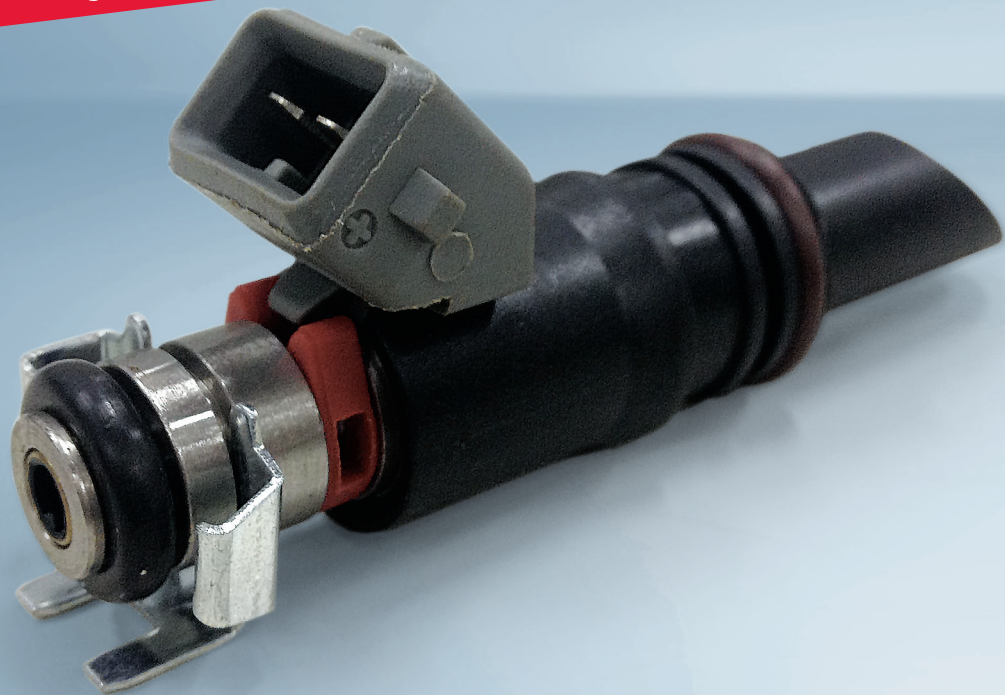

Lançamentos

Central de Relacionamento: 0800 77 00 107

www.vdo.com.br

Bicos Injetores

A VDO lança no mercado de reposição 12 novos bicos injetores que atendem as principais montadoras. Mais uma vez a VDO traz a tecnologia dos produtos originais para o mercado de reposição. Os bicos injetores VDO são fabricados e testados com rigoroso controle de qualidade, o que garante o máximo rendimento do motor com economia de combustível e redução na emissão de poluentes.

Entenda o Produto

Também chamado de válvula injetora, o bico injetor é uma válvula eletromagnética controlada pelo módulo de injeção que determina a quantidade de combustível a ser injetada no motor através da frequência e tempo de abertura da válvula, em função do regime de funcionamento do motor.