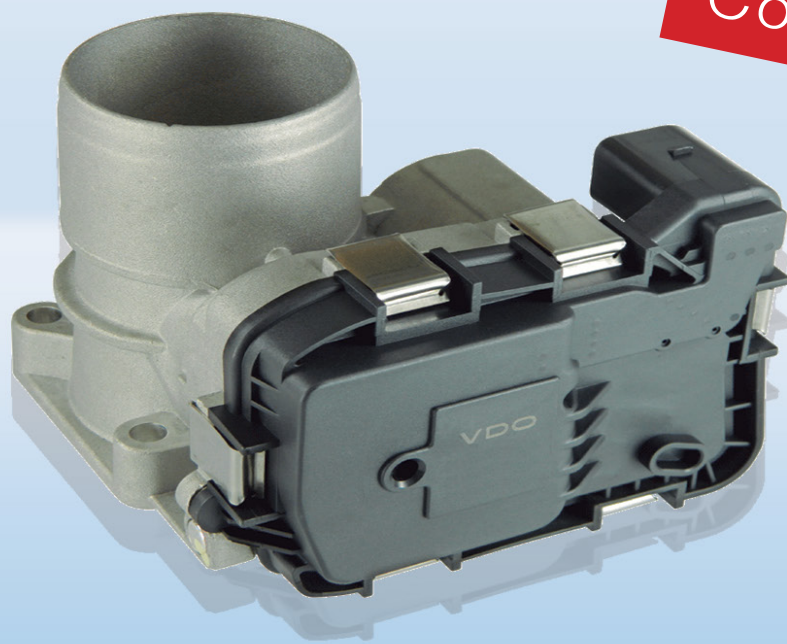

Confira

Central de Relacionamento: 0800 77 00 107

www.vdo.com.br

Corpo de Borboleta Eletrônico

Confira a aplicação do Corpo de Borboleta A2C95707900.

Informações Técnicas

Foto	Código Comercial	Código Original	Código Concorrente	Descrição	Aplicação
	A2C95707900	Fiat: 55227810	M. Marelli: GTEF3611	Corpo de Borboleta	FIAT: Palio Fire EVO 1.0 - Flex 01/11 - ... FIAT: Uno Fire EVO 1.0 - Flex 01/11 - ...

Conheça toda a linha de produtos no catálogo online, disponível no endereço www.vdo.com.br

CONFIRA, nosso catálogo disponível para Android e iOS.

VDO