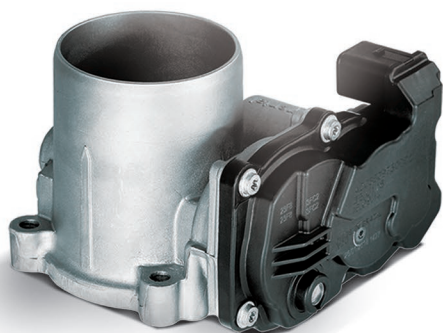

LANÇAMENTO

www.vdo.com.br

CORPO BORBOLETA

Confira os novos modelos, que complementam a linha de Corpos de Borboleta VDO.

Controle e precisão nas acelerações.

Corpo Borboleta

VDO

Corpo de Borboleta

INFORMAÇÕES TÉCNICAS

FOTO	CÓDIGO COMERCIAL	CROSS	APLICAÇÃO
	D40965400	VW: 032.133062C	"VW: Gol 1.6 01/14 - ... VW: Voyage 1.6 01/14 - ... VW: Fox 1.6 01/14 - ... VW: Polo 1.6 01/14 - ... VW: Golf 1.6 01/14 - ..."
	D40965800	VW: 04C.133.062.H	"VW: Gol 1.0 MSI 01/14 - ... VW: Fox 1.0 MSI 01/14 - ... VW: Up! 1.0 MSI 01/14 - ... VW: Up! 1.0 TSI 01/14 - ..."
	D40865700	"Fiat: 46533515 Bosch: 0280750042"	"FIAT: Siena 1.3 MPI 16V 01/04 - ... FIAT: Siena 1.0 MPI 16V 01/04 - ... FIAT: Palio Weekend 1.3 MPI 16V 01/04 - ... FIAT: Palio Weekend 1.0 MPI 16V 01/04 - ... FIAT: Palio 1.3 MPI 16V 01/04 - ... FIAT: Palio 1.0 MPI 16V 01/04 - ... FIAT: Doblo 1.3 MPI 16V 01/04 - ..."
	D40866500	"Fiat: 73502387 Magneti Marelli: SMF00811"	"FIAT: Idea Fire 1.4 MPI - Flex 01/07 - ... FIAT: Palio Fire 1.4 MPI - Flex 01/07 - ... FIAT: Punto 1.4 MPI - Flex 01/07 - ... FIAT: Siena Fire 1.4 MPI - Flex 01/07 - ... FIAT: Strada Fire 1.4 MPI - Flex 01/07 - ..."